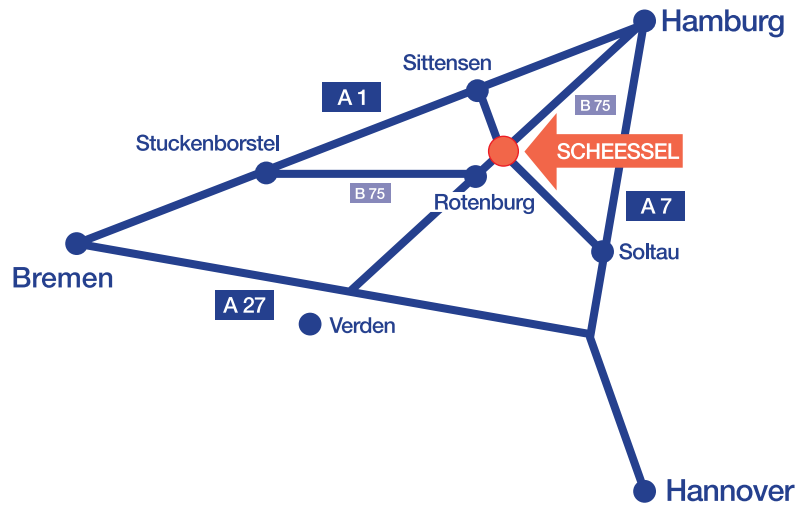

## Mit der nachfolgenden Wegbeschreibung finden Sie zu uns:

### Anreise aus Richtung Hannover:

Von Hannover aus auf die A7 Richtung Hamburg, am Walsroder Dreieck Richtung Bremen (A27) bis zur Abfahrt Verden Nord, weiter Richtung Rotenburg/Wümme (B71).

Ab Rotenburg/Wümme auf die B75 Richtung Hamburg/Scheessel. Im Ortskern Scheessel, am „Beeke-Zentrum“, rechts ab Richtung Bahnhof. Gegenüber dem Bahnhof finden Sie die **Firma Müller Maschinenfabrik** (Gewerbegebiet III).

### Anreise aus Richtung Bremen:

Von Bremen aus auf die A1 Richtung Hamburg bis zur Abfahrt Stuckenborstel. Dann auf die B75 weiter Richtung Rotenburg/Wümme/Scheessel/Hamburg. Im Ortskern Scheessel, am „Beeke-Zentrum“, rechts ab Richtung Bahnhof. Gegenüber dem Bahnhof finden Sie die **Firma Müller Maschinenfabrik** (Gewerbegebiet III).

### Anreise aus Richtung Hamburg:

Von Hamburg aus auf die A1 Richtung Bremen bis zur Abfahrt Sittensen. Dann Richtung Scheessel. Im Ortskern Scheessel, am „Beeke-Zentrum“, links ab Richtung Bahnhof. Gegenüber dem Bahnhof finden Sie die **Firma Müller Maschinenfabrik** (Gewerbegebiet III).